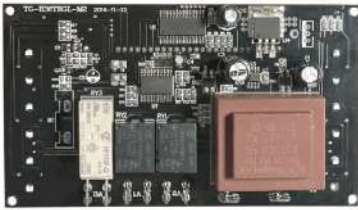

**Refrigerator Mechanical
Thermostat Control Board**

برد تایمر آون

Oven Timer Board

برد نمایشگر ماشین لباسشویی

**Washing Machine
Display Board**

برد نمایشگر هود

Hood Display Board

سیم‌کشی ماشین لباسشویی