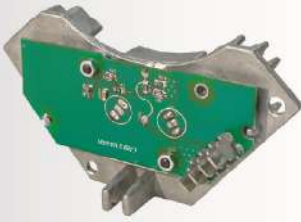

Peugeot 206 / 207i HVAC PCBA

PAea0018

کنترل پنل تهویه پژو 405

Peugeot 405 HVAC Control Panel

PApc0002

برد کنترل پنل تهویه پژو پارس

Peugeot Pars HVAC PCBA

PAea0019

مدار چراغ ترمز سوم کوئیک

Quick Brake Light

PAea0020

کیلومتر شمار

Speedometer

PAe00001

مدول فن شاهین / P90

Shahin / P90 Fan Module

PAe00022

موتور دریچه تهویه پژو 405

Peugeot 405 HVAC Actuator

PAge0001

مدول فن پژو پارس

Peugeot Pars Fan Module

PAe00020

ترموستات الکترونیکی تهویه تیبا